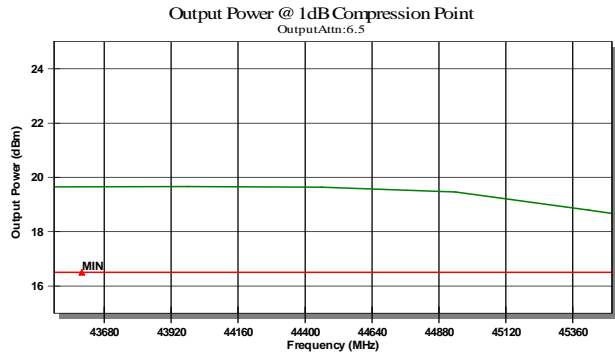

**Test**

WEEE

0	3.39
2	7.19
4	12.08
6	18.83
8	28.19
10	35.53

43500	2.05
43980	2.03
44460	1.68
44940	1.25
45420	1.58
45500	1.69
MAX	2.06
SPEC:	2.50
ID:9334	PASS

2/17/2010 4:56:30 PM ID:9323 V2.1.1794

43500	1.28
43980	1.23
44460	1.23
44940	1.33
45420	1.40
45500	1.42
MAX	1.42
SPEC:	1.50
ID:9335	PASS

2/17/2010 5:26:11 PM ID:9334 V2.1.1794

43500	8.46
43980	8.32
44460	8.25
44940	7.87
45420	7.90
45500	8.01
MAX	8.84
SPEC:	10.00
ID:9352	PASS

2/17/2010 5:26:16 PM ID:9335 V2.1.1794

43500	19.65
43980	19.66
44460	19.64
44940	19.46
45420	18.79
45500	18.67
MIN	18.67
SPEC:	16.50
ID:9351	PASS