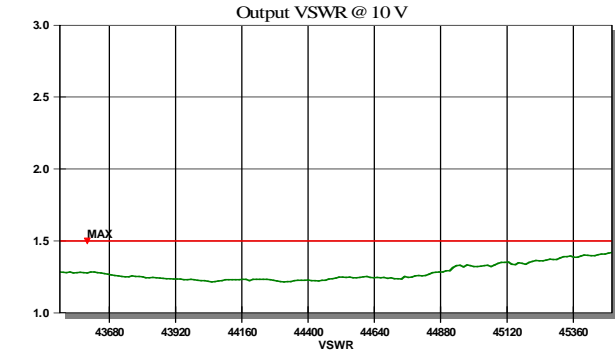

**Test**

WEEE

0	3.39
2	7.19
4	12.08
6	18.83
8	28.19
10	35.53

43500	2.05
43980	2.03
44460	1.68
44940	1.25
45420	1.58
45500	1.69
MAX	2.06
SPEC:	2.50
ID:9334	PASS

2/17/2010 4:56:30 PM ID:9323 V2.1.1794

43500	1.28
43980	1.23
44460	1.23
44940	1.33
45420	1.40
45500	1.42
MAX	1.42
SPEC:	1.50
ID:9335	PASS

2/17/2010 5:26:11 PM ID:9334 V2.1.1794

43500	8.46
43980	8.32
44460	8.25
44940	7.87
45420	7.90
45500	8.01
MAX	8.84
SPEC:	10.00
ID:9352	PASS

2/17/2010 5:26:16 PM ID:9335 V2.1.1794

43500	19.65
43980	19.66
44460	19.64
44940	19.46
45420	18.79
45500	18.67
MIN	18.67
SPEC:	16.50
ID:9351	PASS