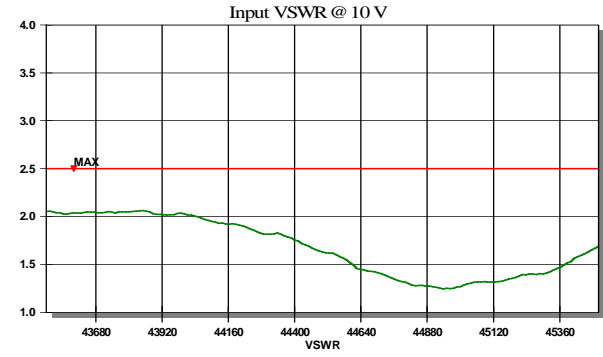

Current (mA)

456

Temp (°C)

30

Tested By

Comments

Printed On: 2/17/2010 6:46:41 PM

**PASS**

**Test**

WEEE

0	3.39
2	7.19
4	12.08
6	18.83
8	28.19
10	35.53

43500	2.05
43980	2.03
44460	1.68
44940	1.25
45420	1.58
45500	1.69
MAX	2.06
SPEC:	2.50
ID:9334	PASS

2/17/2010 4:56:30 PM ID:9323 V2.1.1794

43500	1.28
43980	1.23
44460	1.23
44940	1.33
45420	1.40
45500	1.42
MAX	1.42
SPEC:	1.50
ID:9335	PASS

2/17/2010 5:26:11 PM ID:9334 V2.1.1794

43500	8.46
43980	8.32
44460	8.25
44940	7.87
45420	7.90
45500	8.01
MAX	8.84
SPEC:	10.00
ID:9352	PASS

2/17/2010 5:26:16 PM ID:9335 V2.1.1794

43500	19.65
43980	19.66
44460	19.64
44940	19.46
45420	18.79
45500	18.67
MIN	18.67
SPEC:	16.50
ID:9351	PASS