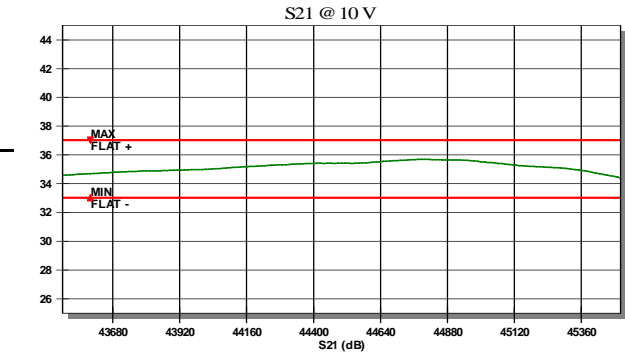

**Test**

WEEE

0	3.39
2	7.19
4	12.08
6	18.83
8	28.19
10	35.53

43500	2.05
43980	2.03
44460	1.68
44940	1.25
45420	1.58
45500	1.69
MAX	2.06
SPEC:	2.50
ID:9334	PASS

2/17/2010 4:56:30 PM ID:9323 V2.1.1794

43500	1.28
43980	1.23
44460	1.23
44940	1.33
45420	1.40
45500	1.42
MAX	1.42
SPEC:	1.50
ID:9335	PASS

2/17/2010 5:26:11 PM ID:9334 V2.1.1794

43500	8.46
43980	8.32
44460	8.25
44940	7.87
45420	7.90
45500	8.01
MAX	8.84
SPEC:	10.00
ID:9352	PASS

2/17/2010 5:26:16 PM ID:9335 V2.1.1794

43500	19.65
43980	19.66
44460	19.64
44940	19.46
45420	18.79
45500	18.67
MIN	18.67
SPEC:	16.50
ID:9351	PASS

2/17/2010 6:45:11 PM ID:9352 V2.1.1794

43500	34.57
43980	34.98
44460	35.42
44940	35.63
45420	34.72
45500	34.41
MIN	34.41
SPEC:	33.00
MAX	35.69
SPEC:	37.00
FLAT+/-	0.64
SPEC+/-	2.00
ID:9337	PASS

2/17/2010 6:43:15 PM ID:9351 V2.1.1794