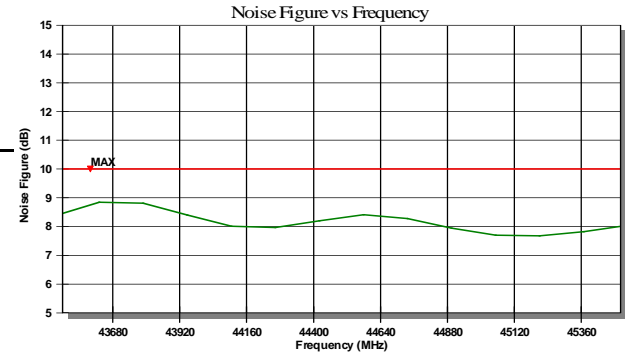

43500	1.28
43980	1.23
44460	1.23
44940	1.33
45420	1.40
45500	1.42
MAX	1.42
SPEC:	1.50
ID:9335	PASS

2/17/2010 5:26:11 PM ID:9334 V2.1.1794

43500	8.46
43980	8.32
44460	8.25
44940	7.87
45420	7.90
45500	8.01
MAX	8.84
SPEC:	10.00
ID:9352	PASS

2/17/2010 5:26:16 PM ID:9335 V2.1.1794