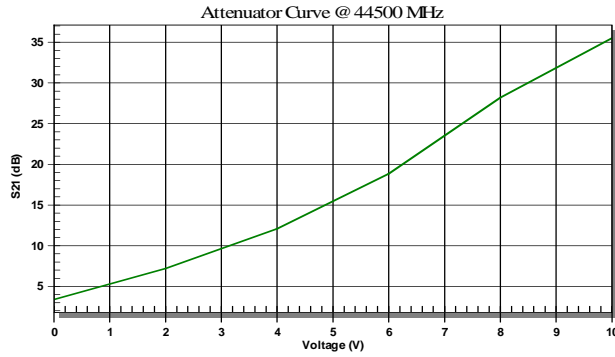

**Test**

WEEE

0	3.39
2	7.19
4	12.08
6	18.83
8	28.19
10	35.53

43500	2.05
43980	2.03
44460	1.68
44940	1.25
45420	1.58
45500	1.69
MAX	2.06
SPEC:	2.50
ID:9334	PASS

2/17/2010 4:56:30 PM ID:9323 V2.1.1794

43500	1.28
43980	1.23
44460	1.23
44940	1.33
45420	1.40
45500	1.42
MAX	1.42
SPEC:	1.50
ID:9335	PASS